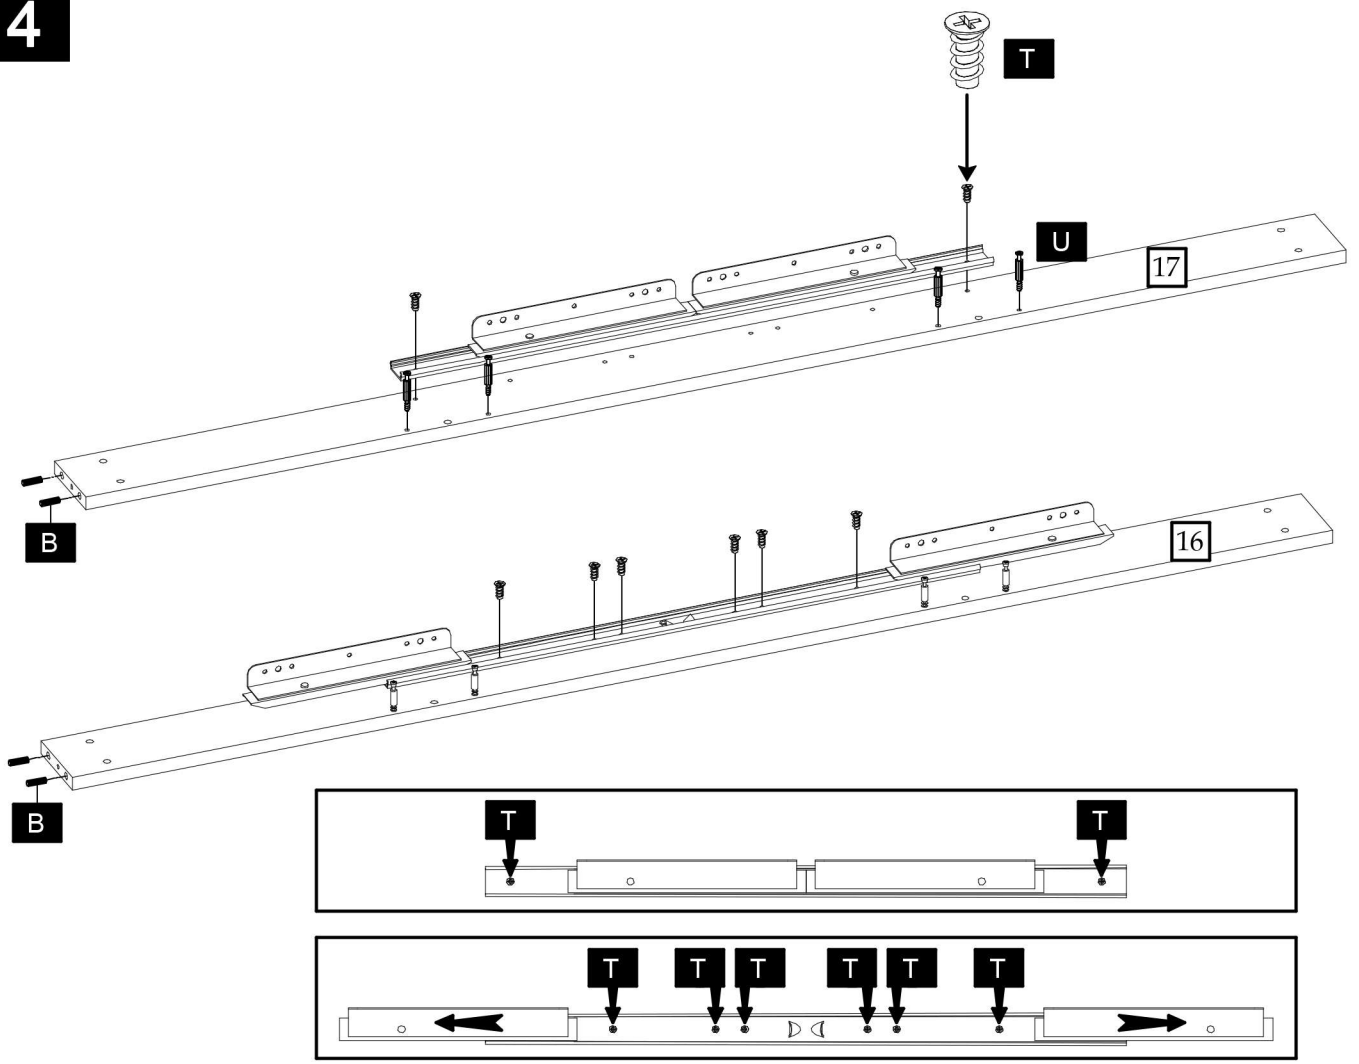

LINDY

	Rozmer				Kód	Balík
1	675	860	22	1	1016	1/2
2	675	860	22	1	1017	1/2
3	490	860	22	1	1018	1/2
4	740	92	22	1	1003	1/2
5	740	92	22	1	1004	1/2
6	740	70	22	1	1005	1/2
7	740	70	22	1	1006	1/2
8	740	70	22	1	1012	1/2
9	740	70	22	1	1013	1/2
10	740	92	22	1	1014	1/2

	Rozmer				Kód	Balík
11	740	92	22	1	1015	1/2
12	767	92	16	1	1009	1/2
13	767	92	16	1	1010	1/2
14	799	92	16	1	1011	1/2
15	799	92	16	1	1007	1/2
16	1257	92	16	1	1001	2/2
17	1257	92	16	1	1008	2/2
18	663	80	16	2	1020	1/2
19	1149	80	16	2	1022	2/2

1

2

3

4

5

6

7

8