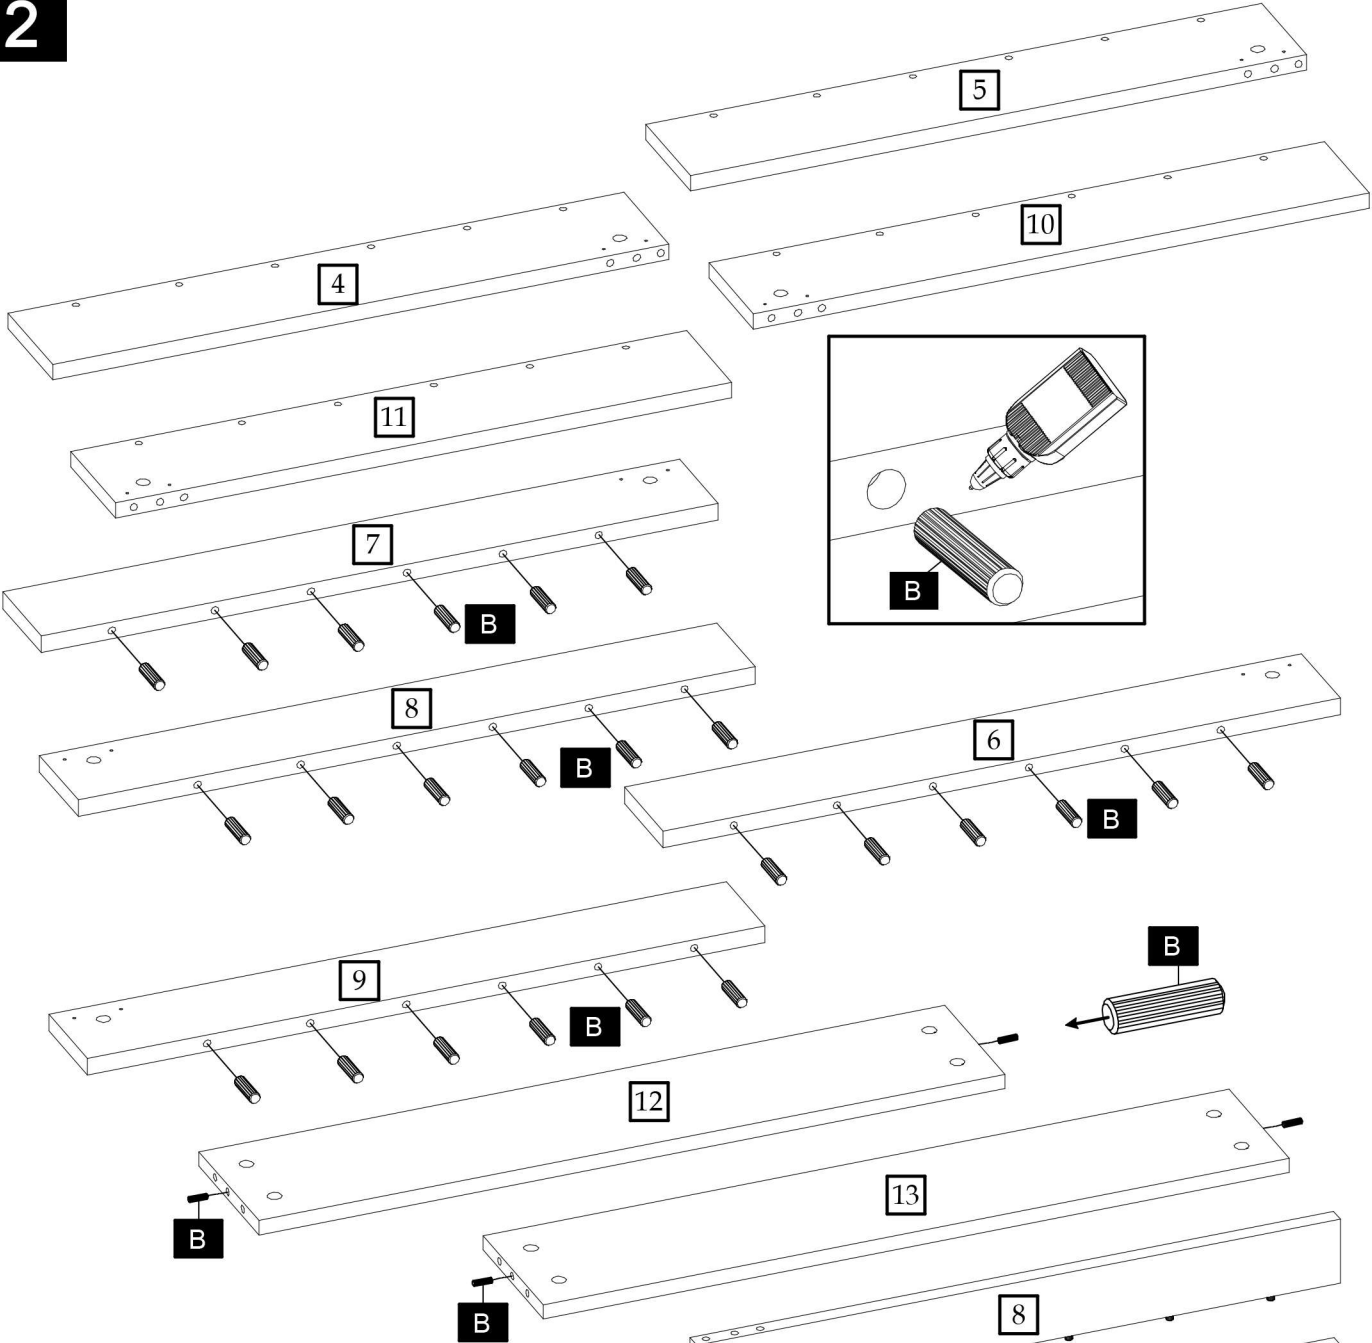

LINDY

	Rozmer				Kód	Balík
1	675	860	22	1	1016	1/2
2	675	860	22	1	1017	1/2
3	490	860	22	1	1018	1/2
4	740	92	22	1	1003	1/2
5	740	92	22	1	1004	1/2
6	740	70	22	1	1005	1/2
7	740	70	22	1	1006	1/2
8	740	70	22	1	1012	1/2
9	740	70	22	1	1013	1/2
10	740	92	22	1	1014	1/2

	Rozmer				Kód	Balík
11	740	92	22	1	1015	1/2
12	767	92	16	1	1009	1/2
13	767	92	16	1	1010	1/2
14	799	92	16	1	1011	1/2
15	799	92	16	1	1007	1/2
16	1257	92	16	1	1001	2/2
17	1257	92	16	1	1008	2/2
18	663	80	16	2	1020	1/2
19	1149	80	16	2	1022	2/2

1

2

3

4

5

6

7

8

max.
40 kg